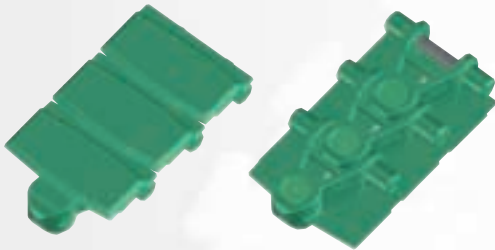

Townsend Bearings

Flexon 3D Top Plate Conveyor Chains

Kurvengängige Kunststoff Plattenförderkette in Modularbauweise
Acetal Top Plate conveyor chain in modular design

Aufbau der Plattenförderkette mit austauschbaren Förderplatten.
Flat top chain with snap-in top design.

Die neue Flexon 3D Kunststoff-Plattenförderkette in intelligenter Modularbauweise besteht aus einer Grundkette und einer Vielzahl von austauschbaren Förderplatten in verschiedenen Bauformen für verschiedenste Förderaufgaben.

Kettenrad in geteilter Ausführung gespritzt oder aus Vollmaterial.
Split sprocket molded or machined

Kurvengängige Kunststoff Plattenförderkette in Modularbauweise

Acetal Top Plate conveyor chain in modular design

Förderplatte in geschlossener Ausführung
Top plate fully closed top

Förderplatte mit Stahlplatteneinlage
Top plate steel plate inlay

Förderplatte in halbgeschlossener Ausführung
Top plate semi closed top