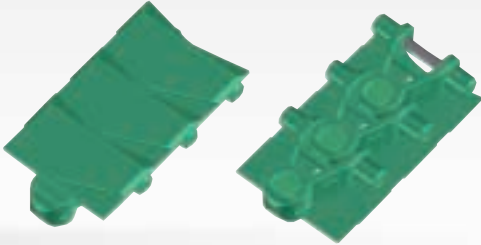

Townsend Bearings

Flexon 3D Top Plate Conveyor Chains

Kurvengängige Kunststoff Plattenförderkette in Modularbauweise
Acetal Top Plate conveyor chain in modular design

Aufbau der Plattenförderkette mit austauschbaren Förderplatten.
Flat top chain with snap-in top design.

Die neue Flexon 3D Kunststoff-Plattenförderkette in intelligenter Modularbauweise besteht aus einer Grundkette und einer Vielzahl von austauschbaren Förderplatten in verschiedenen Bauformen für verschiedenste Förderaufgaben.

The unique FLEXON conveyor chain design combines extra-ordinary strength with a low friction co-efficient. A clever snap-in top design allows a common base to utilize a comprehensive range of chain attachments to suite a variety of applications.

Kettenrad in geteilter Ausführung gespritzt oder aus Vollmaterial.
Split sprocket molded or machined

Kurvengängige Kunststoff Plattenförderkette in Modularbauweise

Acetal Top Plate conveyor chain in modular design