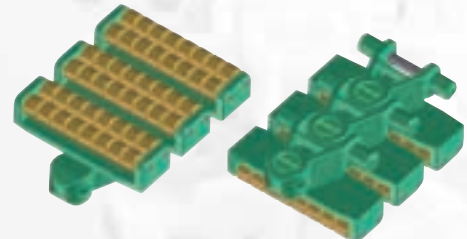

Förderplatte mit Stauförderrollen
Top plate with LBP roller top