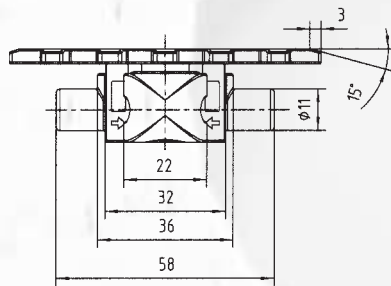

Townsend Bearings

Flexon 3D Top Plate Conveyor Chains

Kurvengängige Kunststoff Plattenförderkette in Modularbauweise
Acetal Top Plate conveyor chain in modular design

Aufbau der Plattenförderkette mit austauschbaren Förderplatten.
Flat top chain with snap-in top design.

Förderplatte mit Weichauflage
Top plate with rubber top

Förderplatte mit Mitnehmern (30 mm)
Top plate with pusher (30 mm)

Townsend Bearings & Transmissions Limited

**Unit 1, St.Andrews Industrial Estate,
Bridport, Dorset. DT6 3EX. England.**