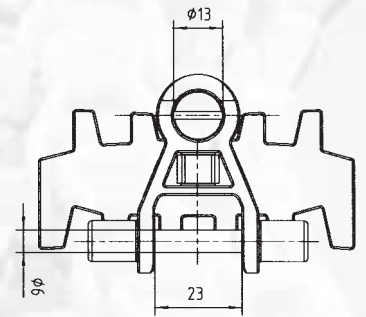

Townsend Bearings

Flexon 3D Top Plate Conveyor Chains

Kurvengängige Kunststoff Plattenförderkette in Modularbauweise
Acetal Top Plate conveyor chain in modular design

Aufbau der Plattenförderkette mit austauschbaren Förderplatten.
Flat top chain with snap-in top design.