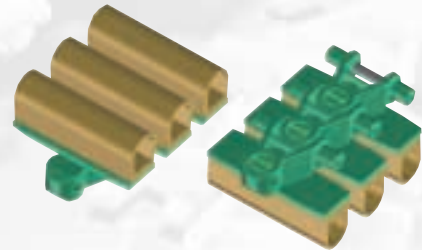

Townsend Bearings

Flexon 3D Top Plate Conveyor Chains

Kurvengängige Kunststoff Plattenförderkette in Modularbauweise
Acetal Top Plate conveyor chain in modular design

Aufbau der Plattenförderkette mit austauschbaren Förderplatten.
Flat top chain with snap-in top design.

Die neue Flexon 3D Kunststoff-Plattenförderkette in intelligenter Modularbauweise besteht aus einer Grundkette und einer Vielzahl von austauschbaren Förderplatten in verschiedenen Bauformen für verschiedenste Förderaufgaben.

Kettenrad in geteilter Ausführung gespritzt oder aus Vollmaterial.
Split sprocket molded or machined

Kurvengängige Kunststoff Plattenförderkette in Modularbauweise

Acetal Top Plate conveyor chain in modular design

Förderplatte in geschlossener Ausführung
Top plate fully closed top

Förderplatte mit Stahlplatteneinlage
Top plate steel plate inlay

Förderplatte in halbgeschlossener Ausführung
Top plate semi closed top